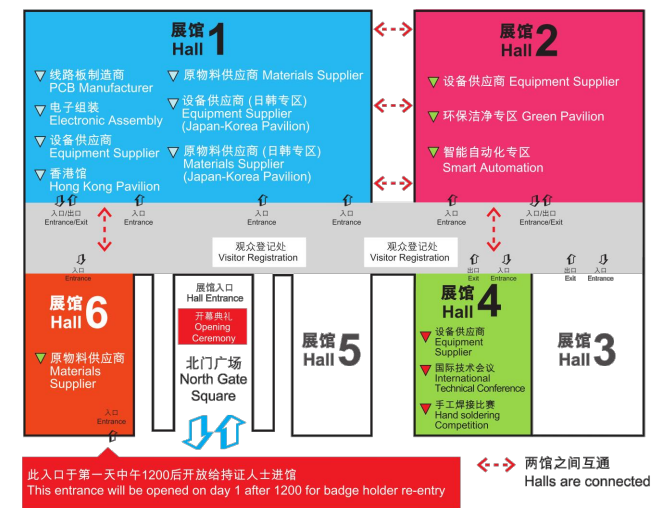

Updated Date 更新日期: 2018.11.15

Legend 图例

Fire Hose 消防栓	Equipment Supplier 设备供应商	Japan-Korea Pavilion (Equipment) 日韩专区(设备)
Lift 电梯	Electronic Assembly 电子组装	Japan-Korea Pavilion (Materials) 日韩专区(原材料)
Vent 通风口	PCB Manufacturer 线路板制造商	Others 其他
Pillar 方柱	Materials Supplier 原材料供应商	
Pillar 圆柱	Media 媒体	

\* 平面图展位中标有红色线为固定开口位, 不能搭建墙体与摆设遮挡后方展台  
 \* All booth sides marked with red line must be left open, cannot install any solid walls to obstruct your neighboring booths.